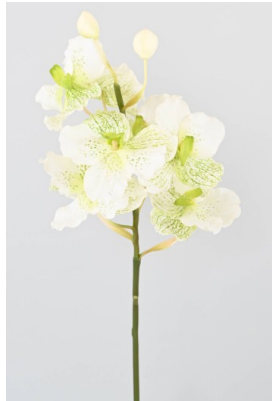

Fiche technique

VANDA ORCHIDEE

Reference : 4739-58

Photos du produit

Description

VANDA ORCHIDEE Artificielle, avec une tige de 38cm, comprenant 8 fleurs de 12cm de diamètre et 2 boutons.

Caractéristiques

- Reference : 4739-58
- Hauteur : 70 cm
- Largeur : 20 cm
- Couleur : BLANC
- Fleur : TERGAL ENDUIT
- Pot d'origine : SANS
- Univers : CONTINENTAL
- StockDisponible : 134.00000000
- Poids : 0,21 kg