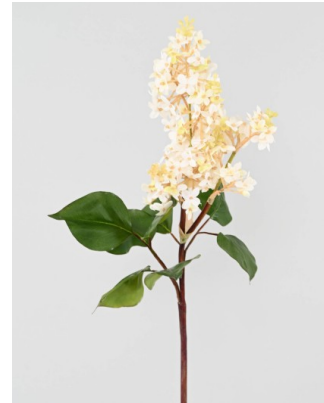

Fiche technique

LILAS 82

Reference : 4738-58

Photos du produit

Description

LILAS 82 Artificiel, avec une tige armée de 53cm comprenant 2 têtes : la plus grande mesurant 20cm et la plus petite 12cm et 8 feuilles.

Caractéristiques

- Reference : 4738-58
- Hauteur : 82 cm
- Largeur : 20 cm
- Couleur : BLANC
- Feuillage : TERGAL ENDUIT
- Fleur : TERGAL
- Pot d'origine : SANS
- Univers : CONTINENTAL
- StockDisponible : 222.00000000
- Poids : 0,14 kg