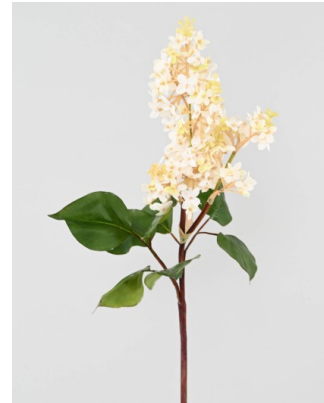

# Fiche technique

LILAS 82

Reference : 4738-58

## Description

LILAS 82 Artificiel, avec une tige armée de 53cm comprenant 2 têtes : la plus grande mesurant 20cm et la plus petite 12cm et 8 feuilles.

## Caractéristiques

- Reference : 4738-58
- Hauteur : 82 cm
- Largeur : 20 cm
- Couleur : BLANC
- Feuillage : TERGAL ENDUIT
- Fleur : TERGAL
- Pot d'origine : SANS
- Univers : CONTINENTAL
- StockDisponible : 222.00000000
- Poids : 0,14 kg