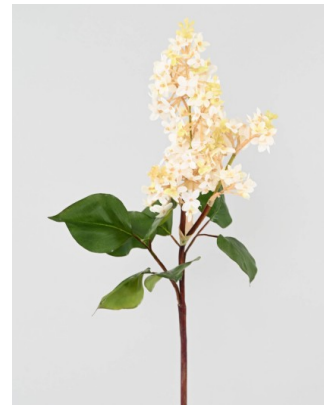

Fiche technique

LILAS 82

Reference : 4738-58

Photos du produit

Description

LILAS 82 Artificiel, avec une tige armée de 53cm comprenant 2 têtes : la plus grande mesurant 20cm et la plus petite 12cm et 8 feuilles.

Caractéristiques

- Reference : 4738-58
- Hauteur : 82 cm
- Largeur : 20 cm
- Couleur : BLANC
- Feuillage : TERGAL ENDUIT
- Fleur : TERGAL
- Pot d'origine : SANS
- Univers : CONTINENTAL
- StockDisponible : 225.00000000
- Poids : 0,14 kg