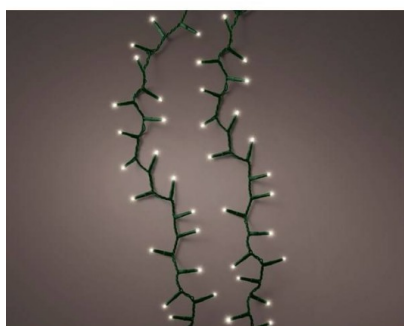

Fiche technique

GUIRLANDE LED BLANC CHAUD

Reference : N419

Photos du produit

Description

GUIRLANDE LED BLANC CHAUD pour l'extérieur, avec 8 fonctions effet clignotant
Classe IP: IP-44
Couleur LED: Blanc chaud
Couleur du câble: Vert
Distance entre la 1ère et la dernière ampoule: 1100 cm
Distance entre les ampoules: 2,2 cm
Longueur du câble conducteur: 500 cm
Marque de qualité: CE
Minuteur: 8 h
Nombre d'ampoules: 500
Taille de la LED: 3mm
Type d'énergie: Transformer
Type de connecteur: EU
Dimension de la boîte : 9,5x19,2x15cm

Caractéristiques

- Reference : N419
- Hauteur : 1100 cm
- Couleur : BLANC CHAUD
- Univers : EXTERIEUR
- Stock Disponible : .00000000
- Poids : 0,53 kg