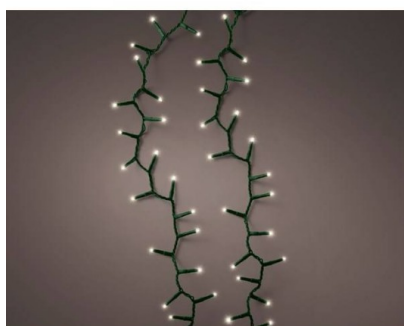

Fiche technique

GUIRLANDE LED BLANC CHAUD

Reference : N419

Photos du produit

Description

GUIRLANDE LED BLANC CHAUD pour l'extérieur, avec 8 fonctions effet clignotant
Classe IP: IP-44
Couleur LED: Blanc chaud
Couleur du câble: Vert
Distance entre la 1ère et la dernière ampoule: 1100 cm
Distance entre les ampoules: 2,2 cm
Longueur du câble conducteur: 500 cm
Marque de qualité: CE
Minuteur: 8 h
Nombre d'ampoules: 500
Taille de la LED: 3mm
Type d'énergie: Transformer
Type de connecteur: EU
Dimension de la boîte : 9,5x19,2x15cm

Caractéristiques

- Reference : N419
- Hauteur : 1100 cm
- Couleur : BLANC CHAUD
- Univers : EXTERIEUR
- StockDisponible : .00000000
- Poids : 0,53 kg