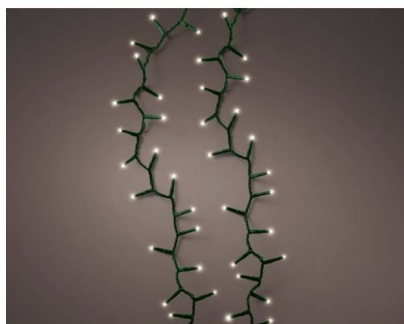

### Description

GUIRLANDE LED BLANC CHAUD pour l'extérieur, avec 8 fonctions effet clignotant  
Classe IP: IP-44  
Couleur LED: Blanc chaud  
Couleur du câble: Vert  
Distance entre la 1ère et la dernière ampoule: 2250 cm  
Distance entre les ampoules: 2,2 cm  
Longueur du câble conducteur: 500 cm  
Marque de qualité: CE  
Minuteur: 8 h  
Nombre d'ampoules: 1000  
Taille de la LED: 3mm  
Type d'énergie: Transformer  
Type de connecteur: EU  
Dimension de la boîte : 14,5x19,2x20cm

### Caractéristiques

- Reference : N420
- Hauteur : 2250 cm
- Couleur : BLANC CHAUD
- Univers : EXTERIEUR
- StockDisponible : -20.00000000
- Poids : 0,74 kg