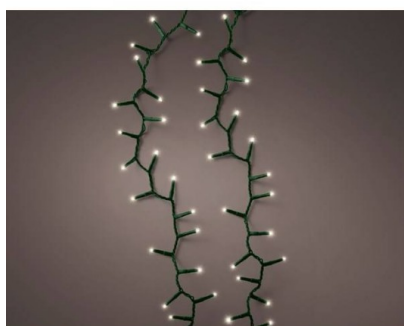

### Description

GUIRLANDE LED BLANC CHAUD pour l'extérieur, avec 8 fonctions effet clignotant  
Classe IP: IP-44  
Couleur LED: Blanc chaud  
Couleur du câble: Vert  
Distance entre la 1ère et la dernière ampoule: 2250 cm  
Distance entre les ampoules: 2,2 cm  
Longueur du câble conducteur: 500 cm  
Marque de qualité: CE  
Minuteur: 8 h  
Nombre d'ampoules: 1000  
Taille de la LED: 3mm  
Type d'énergie: Transformer  
Type de connecteur: EU  
Dimension de la boîte : 14,5x19,2x20cm

### Caractéristiques

- Reference : N420
- Hauteur : 2250 cm
- Couleur : BLANC CHAUD
- Univers : EXTERIEUR
- StockDisponible : .00000000
- Poids : 0,74 kg