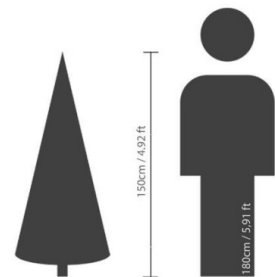

### Description

SAPIN GALLOWAY Artificiel composé de 32 branches et 1065 pointes dont 735 en PE et 330 en PVC, avec à la base un pied en métal de diamètre 40cm, un tronc de diamètre 3cm, sapin charnière, aiguilles mixtes. 3 pièces à assembler. Norme Française NFS54-200 : protection extrémités métalliques, cette norme est définie par le décret n° 91-1175.

### Caractéristiques

- Reference : N270
- Hauteur : 150 cm
- Largeur : 106 cm
- Couleur : VERT
- Feuillage : PE + PVC
- Pot d'origine : METAL
- Univers : NOEL
- StockDisponible : 5.00000000
- Poids : 6,60 kg