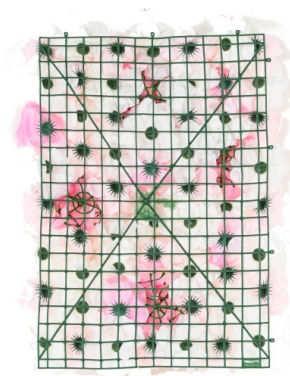

## MUR FLEUR 1 40\*60

Reference : 6401-59

### Description

Largeur = épaisseur MUR FLEUR 1 40\*60 Artificiel, composé de 60 fleurs en tergal, déclinées dans un camaïeu de rose et de blanc, fixées sur un quadrillage souple composé de carreaux de 3cmx3cm. Les murs fleurs peuvent se clipser entre eux verticalement et horizontalement grâce aux clips intégrés sur chaque plaque et espacés de 15cm. Il s'agit d'un produit milieu de gamme.

### Caractéristiques

- Reference : 6401-59
- Hauteur : 40 cm
- Largeur : 4 cm
- Longueur : 60 cm
- Couleur : BLANC/ROSE
- Fleur : TERGAL
- Univers : CONTINENTAL
- Stock Disponible : 73.00000000
- Poids : 0,40 kg