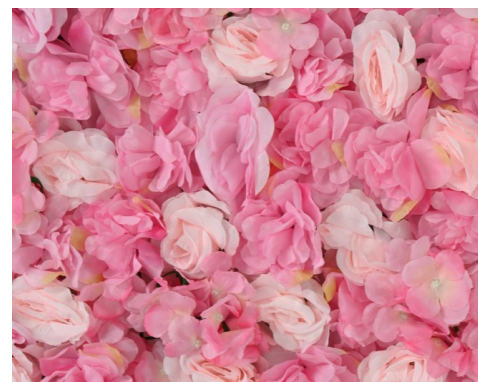

Fiche technique

MUR FLEUR 2 40*60

Reference : 6402-14

Photos du produit

Description

Largeur = épaisseur MUR FLEUR 2 40*60 Artificiel, composé de 61 fleurs en tergal, déclinées dans un camaïeu de rose, fixées sur un quadrillage souple composé de carreaux de 3cmx3cm. Les murs fleurs peuvent se clipser entre eux verticalement et horizontalement grâce aux clips intégrés sur chaque plaque et espacés de 15cm. Il s'agit d'un produit milieu de gamme

Caractéristiques

- Reference : 6402-14
- Hauteur : 40 cm
- Largeur : 4 cm
- Longueur : 60 cm
- Couleur : ROSE
- Fleur : TERGAL
- Univers : CONTINENTAL
- Stock Disponible : 118.00000000
- Poids : 0,39 kg