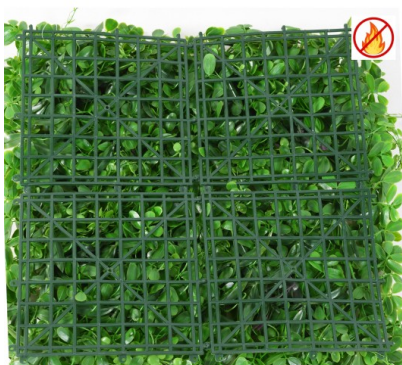

Fiche technique

MUR PLAQUE E 50*50 FR - Fire Resistant

Reference : 6315-FR

Photos du produit

Description

Largeur = épaisseur MUR PLAQUE E 50*50 FR - Fire Resistant Artificiel, constitué de 4 plaques de 25x25cm. Convient pour l'extérieur. Cette référence, Fire Resistant ou Retardant au Feu, répondant à la norme Européenne EN 13501-1 :2018, conformément à un rapport de test de la société SGS dont la référence et la classification est reprise dans les caractéristiques ci-dessus.

Caractéristiques

- Reference : 6315-FR
- Hauteur : 50 cm
- Largeur : 15 cm
- Longueur : 50 cm
- Couleur : VERT
- Tronc : SANS
- Feuillage : PE
- Pot d'origine : SANS
- Univers : ANTI FEU
- Stock Disponible : .00000000
- Test report PE : SDFS2207004420FF du 22/07/22 : classement B-S3,d0
- Poids : 1,05 kg