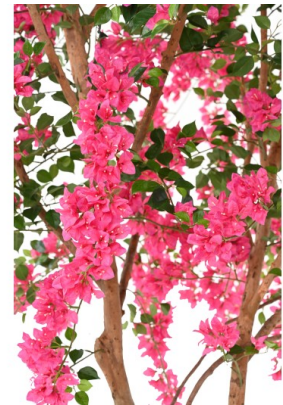

## BOUGAINVILLEE FLEURS

Reference : 12129-25

### Description

BOUGAINVILLEE FLEURS Artificiel, composé de 4832 fleurs et 2296 feuilles. La hauteur sous feuillage est de 130 cm, avec une envergure de 210 cm. Il est constitué de 2 troncs de 2 lianes, l'ensemble mesure 6 cm. Il y a 5 branches à emboîter. A la base un pot PVC de diamètre 22 cm et de hauteur 21 cm.

### Caractéristiques

- Reference : 12129-25
- Hauteur : 320 cm
- Largeur : 210 cm
- Couleur : FUCHSIA
- Tronc : BOIS
- Feuillage : TERGAL
- Fleur : TERGAL
- Pot d'origine : PVC
- Univers : TROPICAL
- StockDisponible : .00000000
- Poids : 22,30 kg