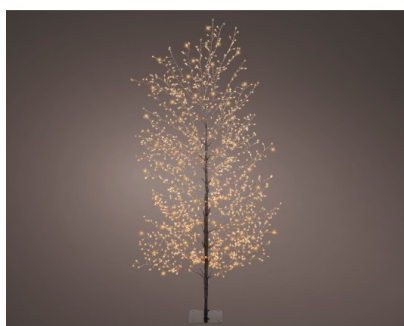

## SAPIN MICRO LED

Reference : N431

### Description

SAPIN MICRO LED convient pour l'extérieur, Classe IP : IP-44 Couleur LED : Blanc classique Couleur du câble : Cuivre Longueur du câble conducteur : 500 cm Fonctions : Fixe Minuteur : 8 heures Marque de qualité : CE Nombre d'ampoules : 1350 Télécommande : Non Batterie incluse : Non Taille de la LED : Micro LED remplaçable : Non Type d'énergie : Transformateur Avec variateur : Non Type de connecteur : EU Voltage/Wattage : 7,2

### Caractéristiques

- Reference : N431
- Hauteur : 150 cm
- Largeur : 60 cm
- Couleur : BLANC
- Univers : EXTERIEUR
- Stock Disponible : .00000000
- Poids : 1,60 kg