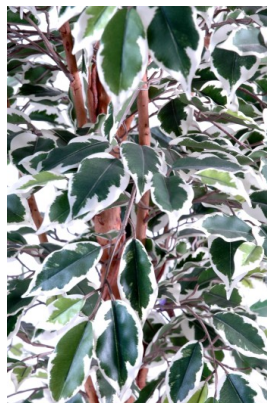

Fiche technique

FICUS TRONC SIMPLE GF

Reference : 1005-73

Photos du produit

Description

Ficus Tronc Simple Grandes feuilles Artificiel, plante artificielle avec 1008 feuilles, envergure de 80 cm, hauteur sous feuillage d'environ 80 cm, avec à la base un pot PVC de diamètre 17 cm et de hauteur 15 cm

Caractéristiques

- Reference : 1005-73
- Hauteur : 180 cm
- Couleur : VERT/CREME
- Tronc : BOIS
- Feuillage : TERGAL
- Pot d'origine : PVC
- Univers : TROPICAL
- StockDisponible : 13.00000000
- Poids : 6,20 kg