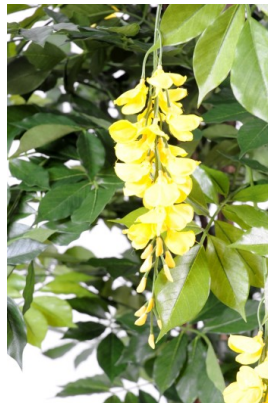

Fiche technique

GLYCINE MULTI TREE

Reference : 1905-02

Photos du produit

Description

Glycine Multi Tree Artificiel

Caractéristiques

- Reference : 1905-02
- Hauteur : 180 cm
- Largeur : 85 cm
- Couleur : JAUNE
- Tronc : BOIS
- Feuillage : TERGAL
- Fleur : TERGAL
- Pot d'origine : PVC
- Univers : TROPICAL
- StockDisponible : 5.00000000
- Poids : 7,47 kg