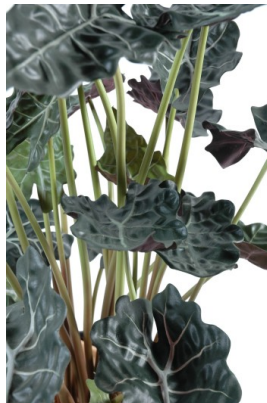

Fiche technique

ALOCASIA POT

Reference : 21843-71

Photos du produit

Description

Alocasia Pot Artificiel, Plante artificielle en pot pvc classique.

Caractéristiques

- Reference : 21843-71
- Hauteur : 110 cm
- Largeur : 70 cm
- Couleur : VERT/ROUGE
- Tronc : PVC
- Feuillage : TERGAL ENDUIT
- Pot d'origine : PVC
- Univers : TROPICAL
- StockDisponible : 14.00000000
- Poids : 2,72 kg