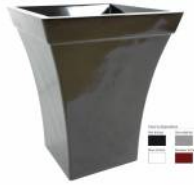

# Bacs

<p><b>HIGHT SQUARE POT NOIR</b></p>  <p>NOIR MAT 66 cm HPOT33.5_66_21</p>	<p><b>HIGHT SQUARE POT NOIR BRILLANT</b></p>  <p>NOIR BRILLANT 107 cm HPOT38_107_15_20</p>	<p><b>HIGHT SQUARE POT NOIR MARBRE</b></p>  <p>NOIR MARBRE 107 cm HPOT38_107_30</p>	<p><b>ITALIAN POT GRIS CLAIR</b></p>  <p>GRIS CLAIR 13 cm ITPOT13_13_28</p>
<p><b>ITALIAN POT NOIR MAT</b></p>  <p>NOIR MAT 13 cm ITPOT13_13_21</p>	<p><b>JARDINIERE HAUTE FIBER</b></p>  <p>GRIS 60, 72, 90 cm FINE602572G, FINE803060G, FINE803590G</p>	<p><b>JARDINIERE HAUTE FIBER</b></p>  <p>NOIR 60, 72, 79 cm FINE602572N, FINE803060N, FINE803579N</p>	<p><b>JARDINIERE L83 NOIR</b></p>  <p>NOIR 20 cm JARDIN83_23_20</p>

## KING POT BLANC

BLANC  
52, 67 cm

KINGPOT43\_52\_32, KINGPOT56\_67\_32

## KING POT GRIS CLAIR

GRIS CLAIR  
52, 67 cm

KINGPOT43\_52\_28, KINGPOT56\_67\_28