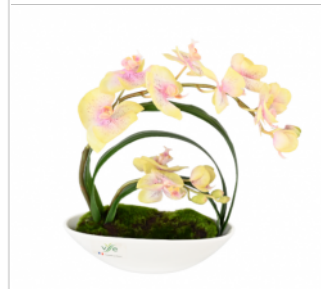

**CENTRE DE TABLE
LISIANTHUS**

BLANC
30 cm
G059

**CENTRE DE TABLE LYS
BLANC**

BLANC
43 cm
G058

**CENTRE DE TABLE
PHALAENOPSIS JAUNE**

JAUNE
32 cm
G082

**CENTRE DE TABLE
PIVOINE ROSE**

ROSE/BLANC
18 cm
G080

**CENTRE DE TABLE
PIVOINE ROUGE**

ROUGE
25 cm
G079

**CENTRE DE TABLE
RENONCULE BLANCHE**

BLANC
16 cm
G088

**CENTRE DE TABLE
RENONCULE MINI**

BLANC
11 cm
G087

Bouquets artificiels

CENTRE DE TABLE ROSE